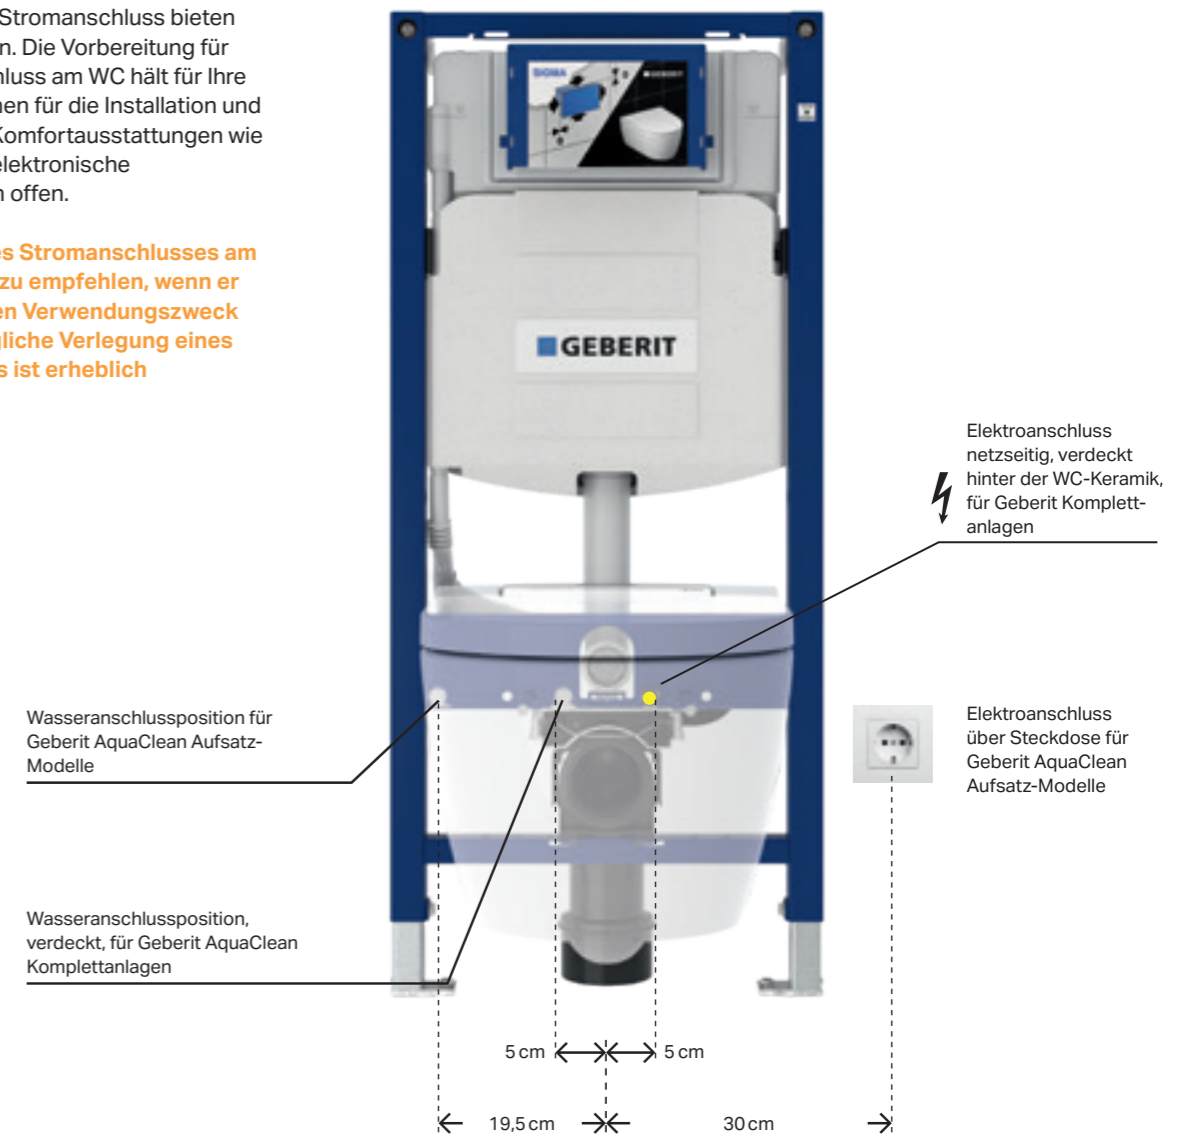

Betätigungsplatte: Geberit Sigma50
WC: Geberit AquaClean Mera
Comfort glanzverchromt
↓

**IN NUR WENIGEN
STUNDEN ZUR
WOHLFÜHLOSE**

LÖSUNGEN FÜR JEDE BAUSITUATION

MODERNES BAD IN WENIGEN STUNDEN

Es gibt kaum eine Bausituation, in der sich die Geberit AquaClean Dusch-WCs nicht installieren lassen. Sie benötigen lediglich einen Strom- und einen Wasseranschluss.

Moderne WCs mit Stromanschluss bieten mehr Möglichkeiten. Die Vorbereitung für einen Elektroanschluss am WC hält für Ihre Kunden alle Optionen für die Installation und Nachrüstung von Komfortausstattungen wie Dusch-WCs oder elektronische Betätigungsplatten offen.

Die Einplanung des Stromanschlusses am WC ist auch dann zu empfehlen, wenn er aktuell noch keinen Verwendungszweck hat – Die nachträgliche Verlegung eines Stromanschlusses ist erheblich aufwändiger.