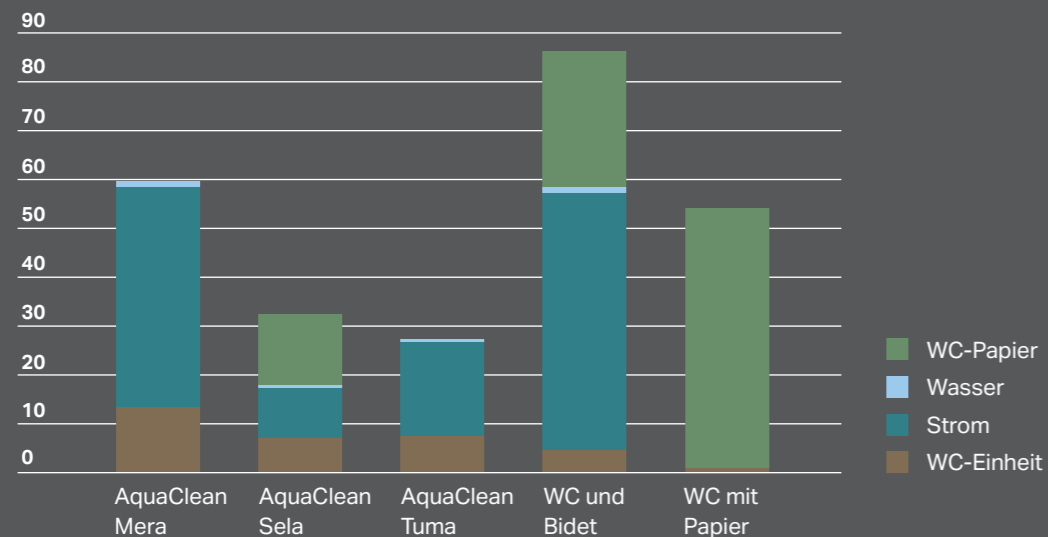

GEBERIT AQUACLEAN DUSCH-WCS IM VERGLEICH ZU HERKÖMMLICHEN TOILETTEN MIT WC-PAPIER UND BIDET

Die Grafik zeigt die Umweltbelastung, bewertet nach der IMPACT World+ Methode.

2. PO-DUSCHEN REDUZIERT HOLZVERBRAUCH