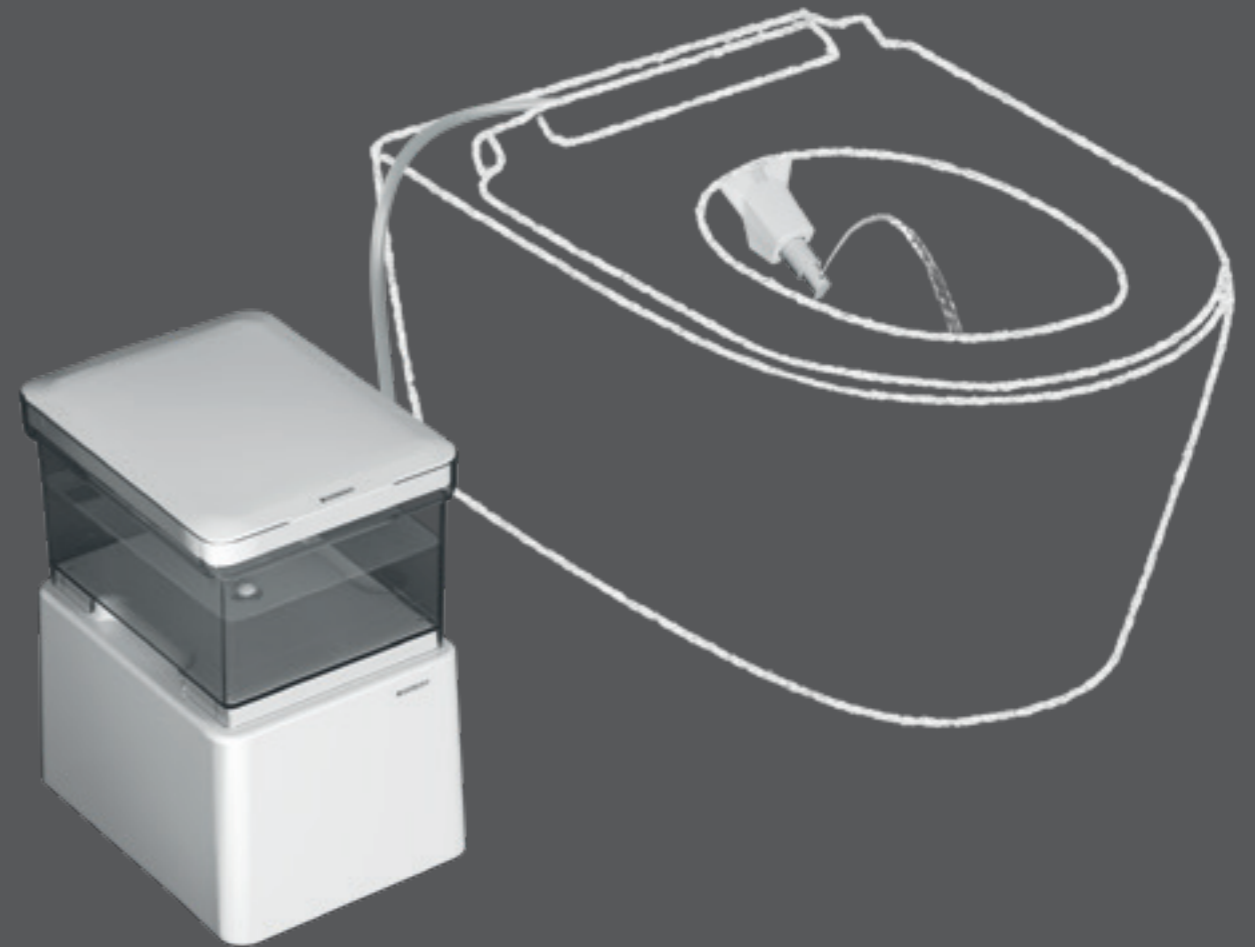

ALLE KOMFORTFUNKTIONEN AUF EINEN BLICK

 WHIRLSPRAY-
DUSCHTECHNOLOGIE

 ENERGIESPARMODUS

 FERNBEDIENUNG

 TEMPERATUR DUSCHWASSER
EINSTELLBAR

 ENTKALKUNGSFUNKTION

 App FERNBEDIENUNGS-APP

AQUACLEAN CAMA MACHT AUS JEDEM WC EIN DUSCH-WC

Im Unterschied zu einem herkömmlichen Dusch-WC besteht AquaClean Cama aus einem Wassertank, einer Technikeinheit samt Stromkabel und einer Wasserzuleitung zur ausfahrbaren Dushdüse. Der Vorteil ist, dass sich AquaClean Cama bereits mit wenigen Handgriffen, ohne jegliches Werkzeug und ohne technisches Vorwissen selbst in Betrieb nehmen lässt. Einfach den Wassertank samt Technikeinheit neben das WC stellen, die Wasserzuleitung unter dem WC-Sitzring sowie die Dushdüse anbringen und das Wohlfühlprogramm mit der Fernbedienung oder der App starten.