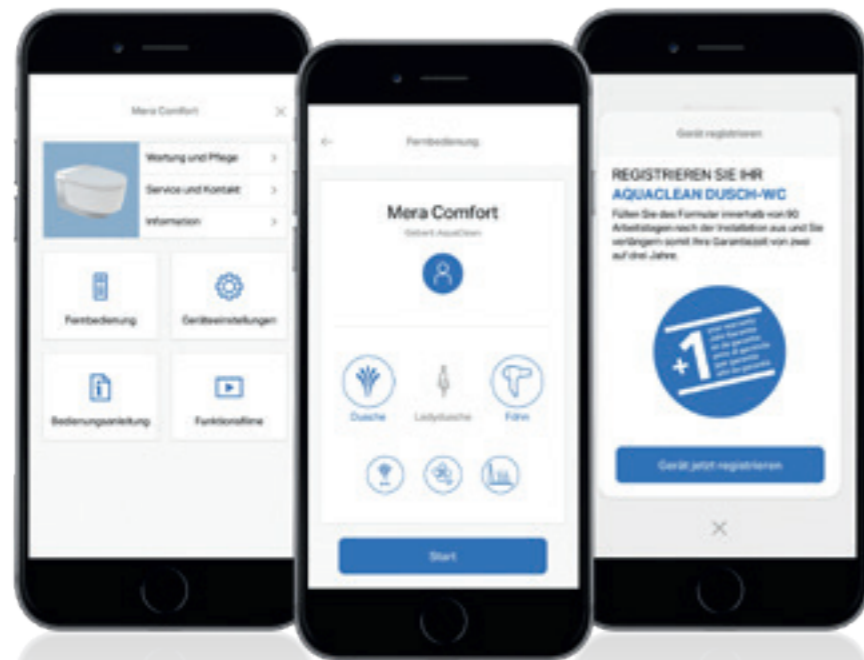

DIGITALE UNTERSTÜTZUNG

MEHR FLEXIBILITÄT FÜR SIE

Die Geberit Home App macht das Smartphone zur Fernbedienung für AquaClean Dusch-WCs. Sämtliche Funktionen sind über die App ausführ- und speicherbar. Zudem gelangen Software-Updates schnell und einfach. Die in der App abrufbaren Kurzvideos liefern geniale Tipps und Tricks zur Wartung und Pflege.

VERLÄNGERTE GARANTIELEISTUNG

Ab dem Zeitpunkt der Installation bietet Geberit standardmässig eine zweijährige Endkundengarantie. Sofern das Produkt von einem Sanitärfachbetrieb installiert und registriert wurde, verlängert Geberit die Garantiezeit um ein Jahr. Registrieren Sie dafür einfach das von Ihnen erworbene Modell unter

www.geberit-aquaclean.ch/garantie

oder senden Sie die mitgelieferte Garantiekarte innerhalb von 90 Werktagen ab dem Installationsdatum an Geberit.

BEQUEM VON ZUHAUSE AUS

Von Zuhause aus ein Service-Erlebnis? Gelingt jetzt dank der einzigartigen Dusch-WC Fernwartung. Das Geberit Support-Team kann im Bedarfsfall mit Ihrer Erlaubnis über das Smartphone aus der Ferne auf Ihr Dusch-WC zugreifen und eine Analyse durchführen.

Nebst der Bedienung der AquaClean Dusch-WCs lässt sich auch die Geräteregistrierung einfach via Smartphone durchführen.

←

Die genauen Garantiebestimmungen finden Sie unter www.geberit-aquaclean.ch/garantie

EINZIGARTIGER
SERVICE AUS DER
FERNE